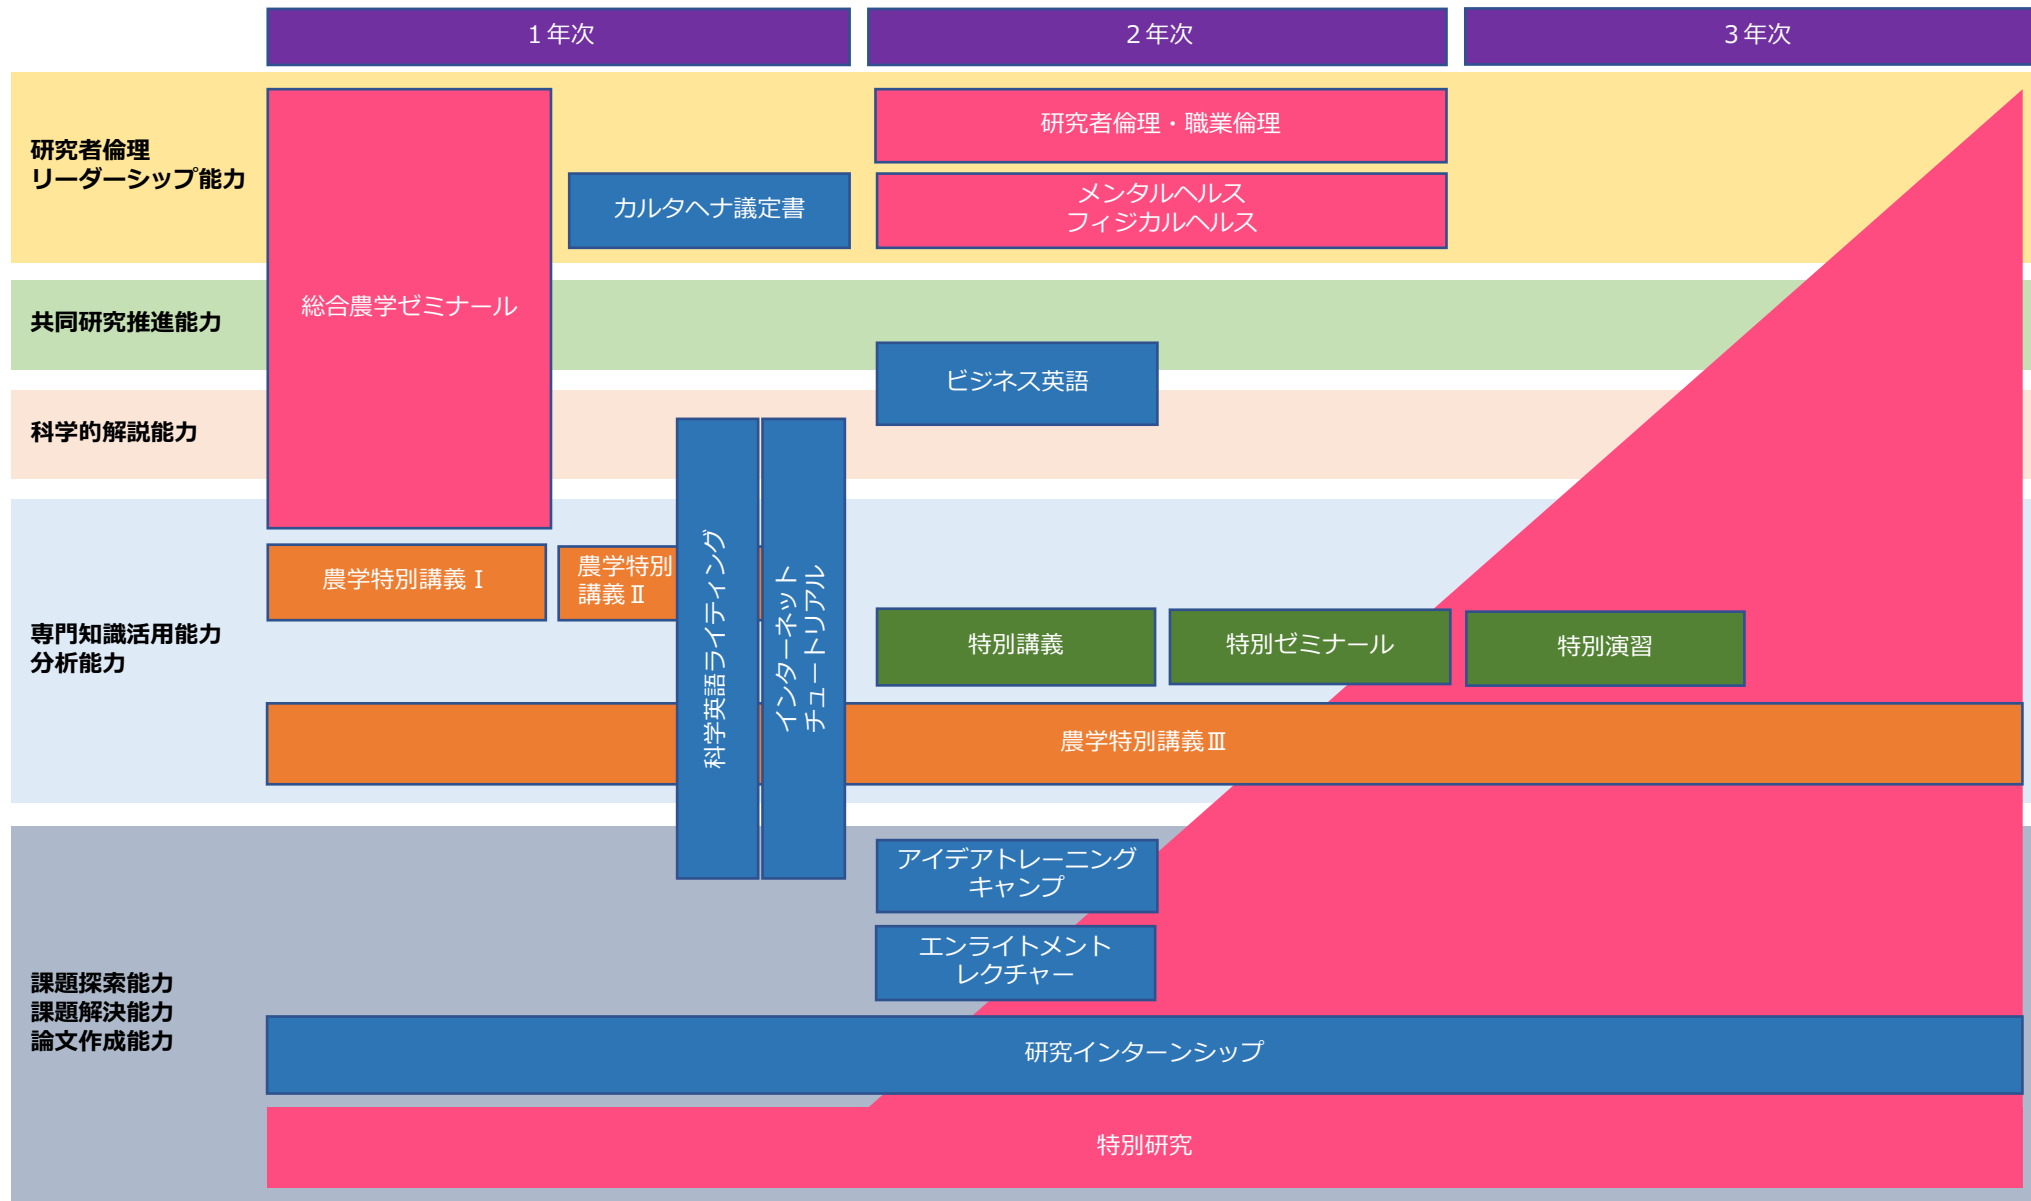

岐阜大学大学院連合農学研究科カリキュラムマップ

必修科目
選択A科目
選択B科目
選択C科目